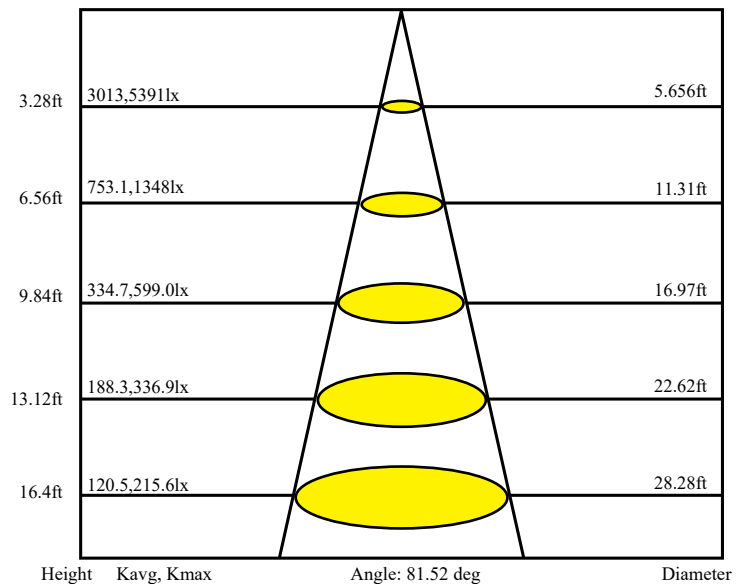

LED Area Light (Lion)

Order Code	DLC Model #	Color	Watts	CCT	LM/Watt	Total Lumens	Voltage
05690	MES-PL-G3-60WCT3BI-a[P;Blank][S;Blank][M;Blank]e50	Bronze	60W	5000K	133 LM/W	8,318 LM	100-277V
05691	MES-PL-G3-90WA2CT3-a[P;Blank][S;Blank][M;Blank]e50	Bronze	90W	5000K	132 LM/W	11,800 LM	100-277V
05692	MES-PL-G3-120WCT3-a[P;Blank][S;Blank][M;Blank]e50	Bronze	120W	5000K	126 LM/W	15,351 LM	100-277V
05693	MES-PL-G3-150WBCT3-a[P;blank][S;blank][M;blank]e50	Bronze	150W	5000K	127 LM/W	19,818 LM	100-277V
05694	MES-PL-G3-185WBCT3-a[P;blank][S;blank][M;blank]e50	Bronze	185W	5000K	128 LM/W	24,175 LM	100-277V
05695	MES-PL-G3-240WBCT3-[All Colors][P;blank][S;blank][M;blank][AM,DM,YM,A&D]50	Bronze	240W	5000K	127 LM/W	30,305 LM	100-277V
05696	MES-PL-G3-300WBCT3-[All Colors][P;blank][S;blank][M;blank][AM,DM,YM,A&D]50	Bronze	300W	5000K	128 LM/W	38,852 LM	100-277V
05697	MES-PL-G3-90WA2CT3-a[P;Blank][S;Blank][M;Blank]e50	Black	90W	5000K	132 LM/W	11,800 LM	100-277V
05698	MES-PL-G3-120WCT3-a[P;Blank][S;Blank][M;Blank]e50	Black	120W	5000K	126 LM/W	15,351 LM	100-277V
05698	MES-PL-G3-150WBCT3-a[P;blank][S;blank][M;blank]e50	Black	150W	5000K	127 LM/W	19,818 LM	100-277V
05699	MES-PL-G3-240WBCT3-[All Colors][P;blank][S;blank][M;blank][AM,DM,YM,A&D]50	Black	240W	5000K	127 LM/W	30,305 LM	100-277V

↑ When placing your order, please use **Order Code**.

PHOTOMETRIC DATA

Polar Curve

Cone Chart

LED Area Light (Lion)

DIMENSIONS

Fixture Mount	Mount Type	Depth (in.)	Width (in.)	Height (in.)	Lens Depth (in.)	Lens Width (in.)
A	No Mount	13.6	13.0	3.1	5.8	11.5
B	Slipfitter Mount	21.2	13.0	3.5	-	-
C	Arm Mount	23.2	13.0	6.3	-	-
D	Trunnion Mount	20.5	13.0	3.5	-	-