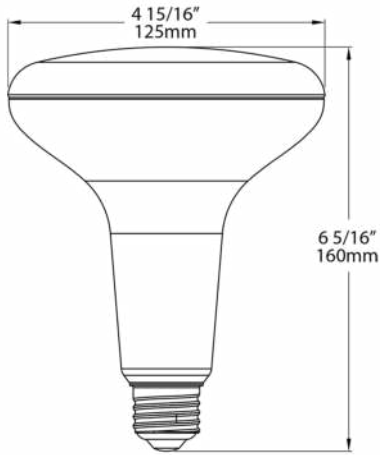

#### Case Dimensions:

15.75 x 10.63 x 6.97

#### Pallet Dimensions:

47.24 x 37.01 x 41.81

## Dimensions